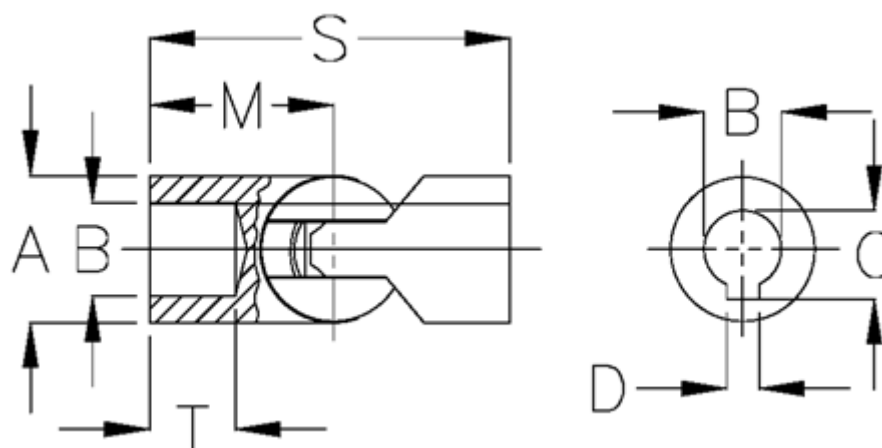

Varenummer: 07880403

Beskrivelse: Kugleled, enkelt 0.880.403

Mål

A	= 80
B H7	= 50
C	= 53.8
D	= 14
M	= 115.0
Max moment (Nm)	= 930
s	= 230
T	= 58